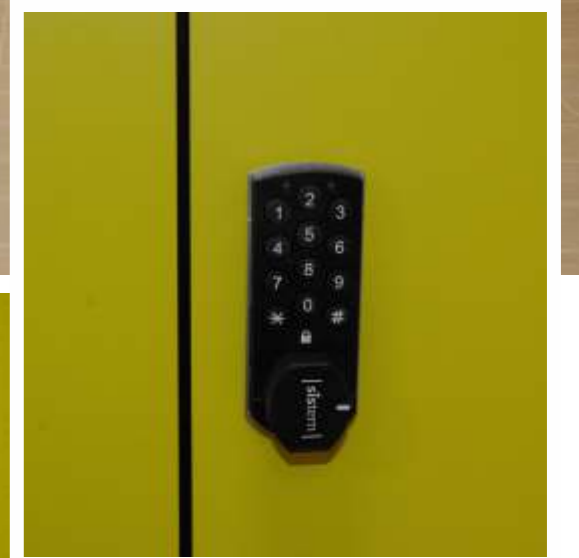

kilit

Uygulamamızda dünyadaki en küçük 12 tuşlu elektronik dolap kilidi olan SK10'u kullandık. SK 10 çevreci özelliği ile de ön plâna çıkıyor.